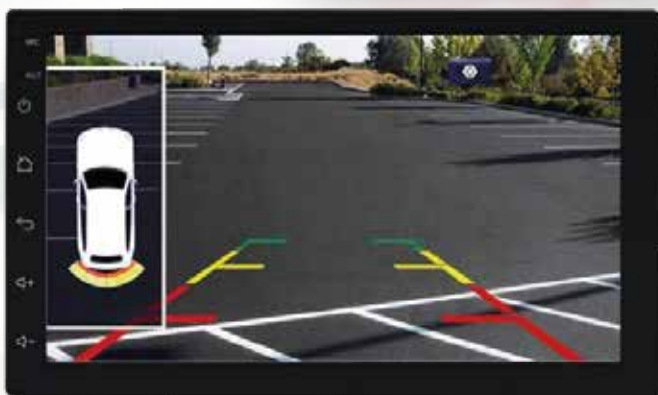

EXKIT-ANDSENS

Contenido del paquete:

4 - Sensores 1 - Cámara de
1 - Buzzer Reversa