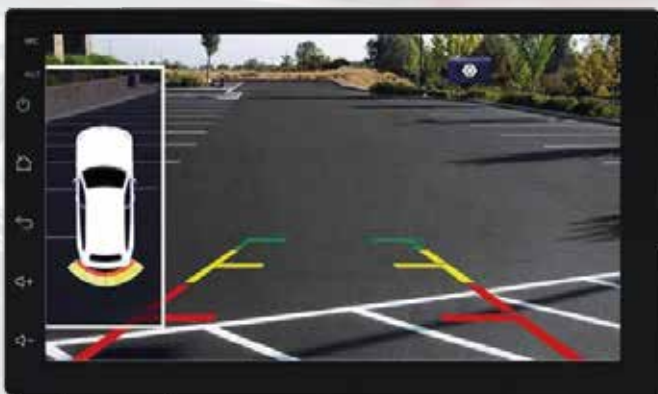

EXTREME

Sensores

EXKIT-ANDSENS

Contenido del paquete:

4 - Sensores 1 - Cámara de
1 - Buzzer Reversa