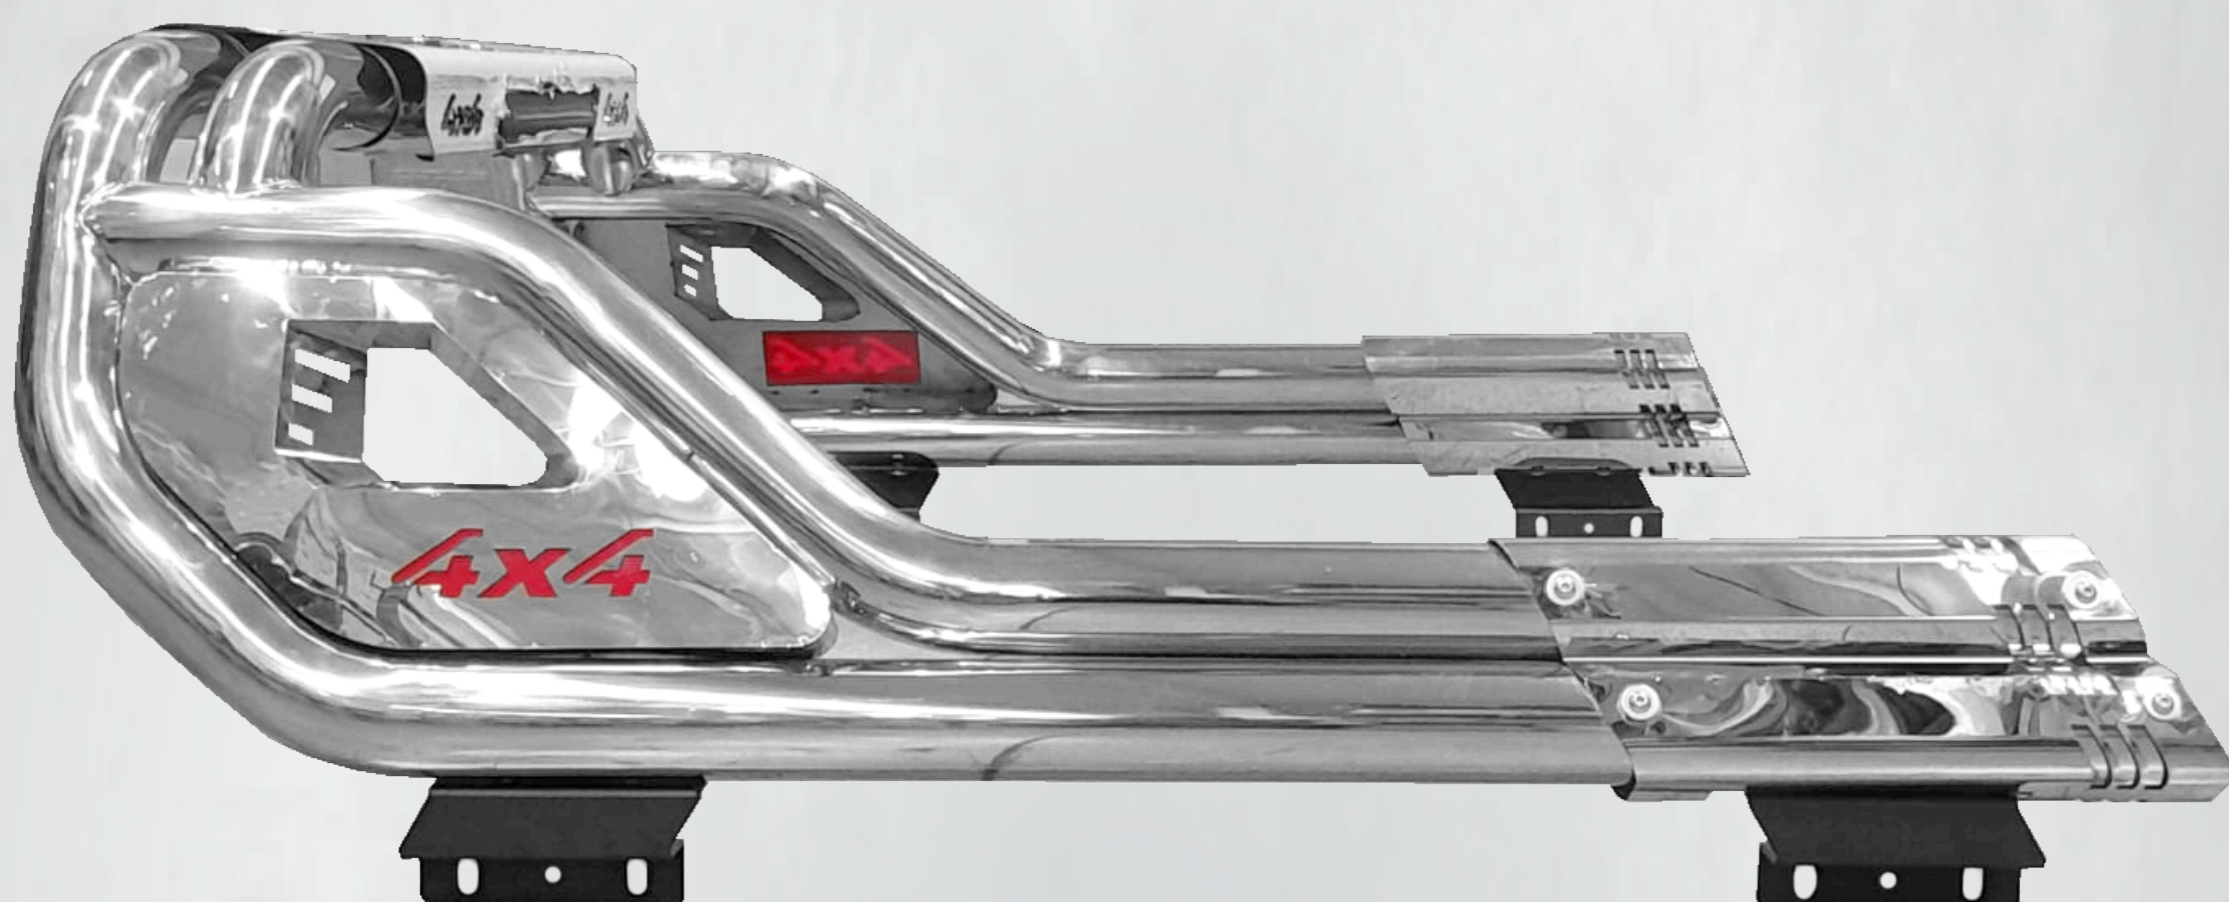

Moretti

ORIGINAL PARTS

Largo 60 CM

Canastilla
127 CM Ancho / 67 CM Largo

Alto 59 CM

Montaje 44.5 CM

Ancho 162 CM

MT-017S2

Moretti

ORIGINAL PARTS

Largo 142 CM

Alto 55 CM

Montaje 95.5 CM

Ancho 150 CM a 156 CM

MT-023A

Moretti

ORIGINAL PARTS

Largo 142 CM

Canastilla
109 CM Ancho / 67 CM Largo

Alto 63 CM

Montaje 97 CM

Ancho 154 CM a 162 CM

MT-025S2

Moretti

ORIGINAL PARTS

Largo 60.5 CM

Alto 56 CM

Montaje 44 CM

Ancho 164 CM

MT-028A

Moretti

ORIGINAL PARTS