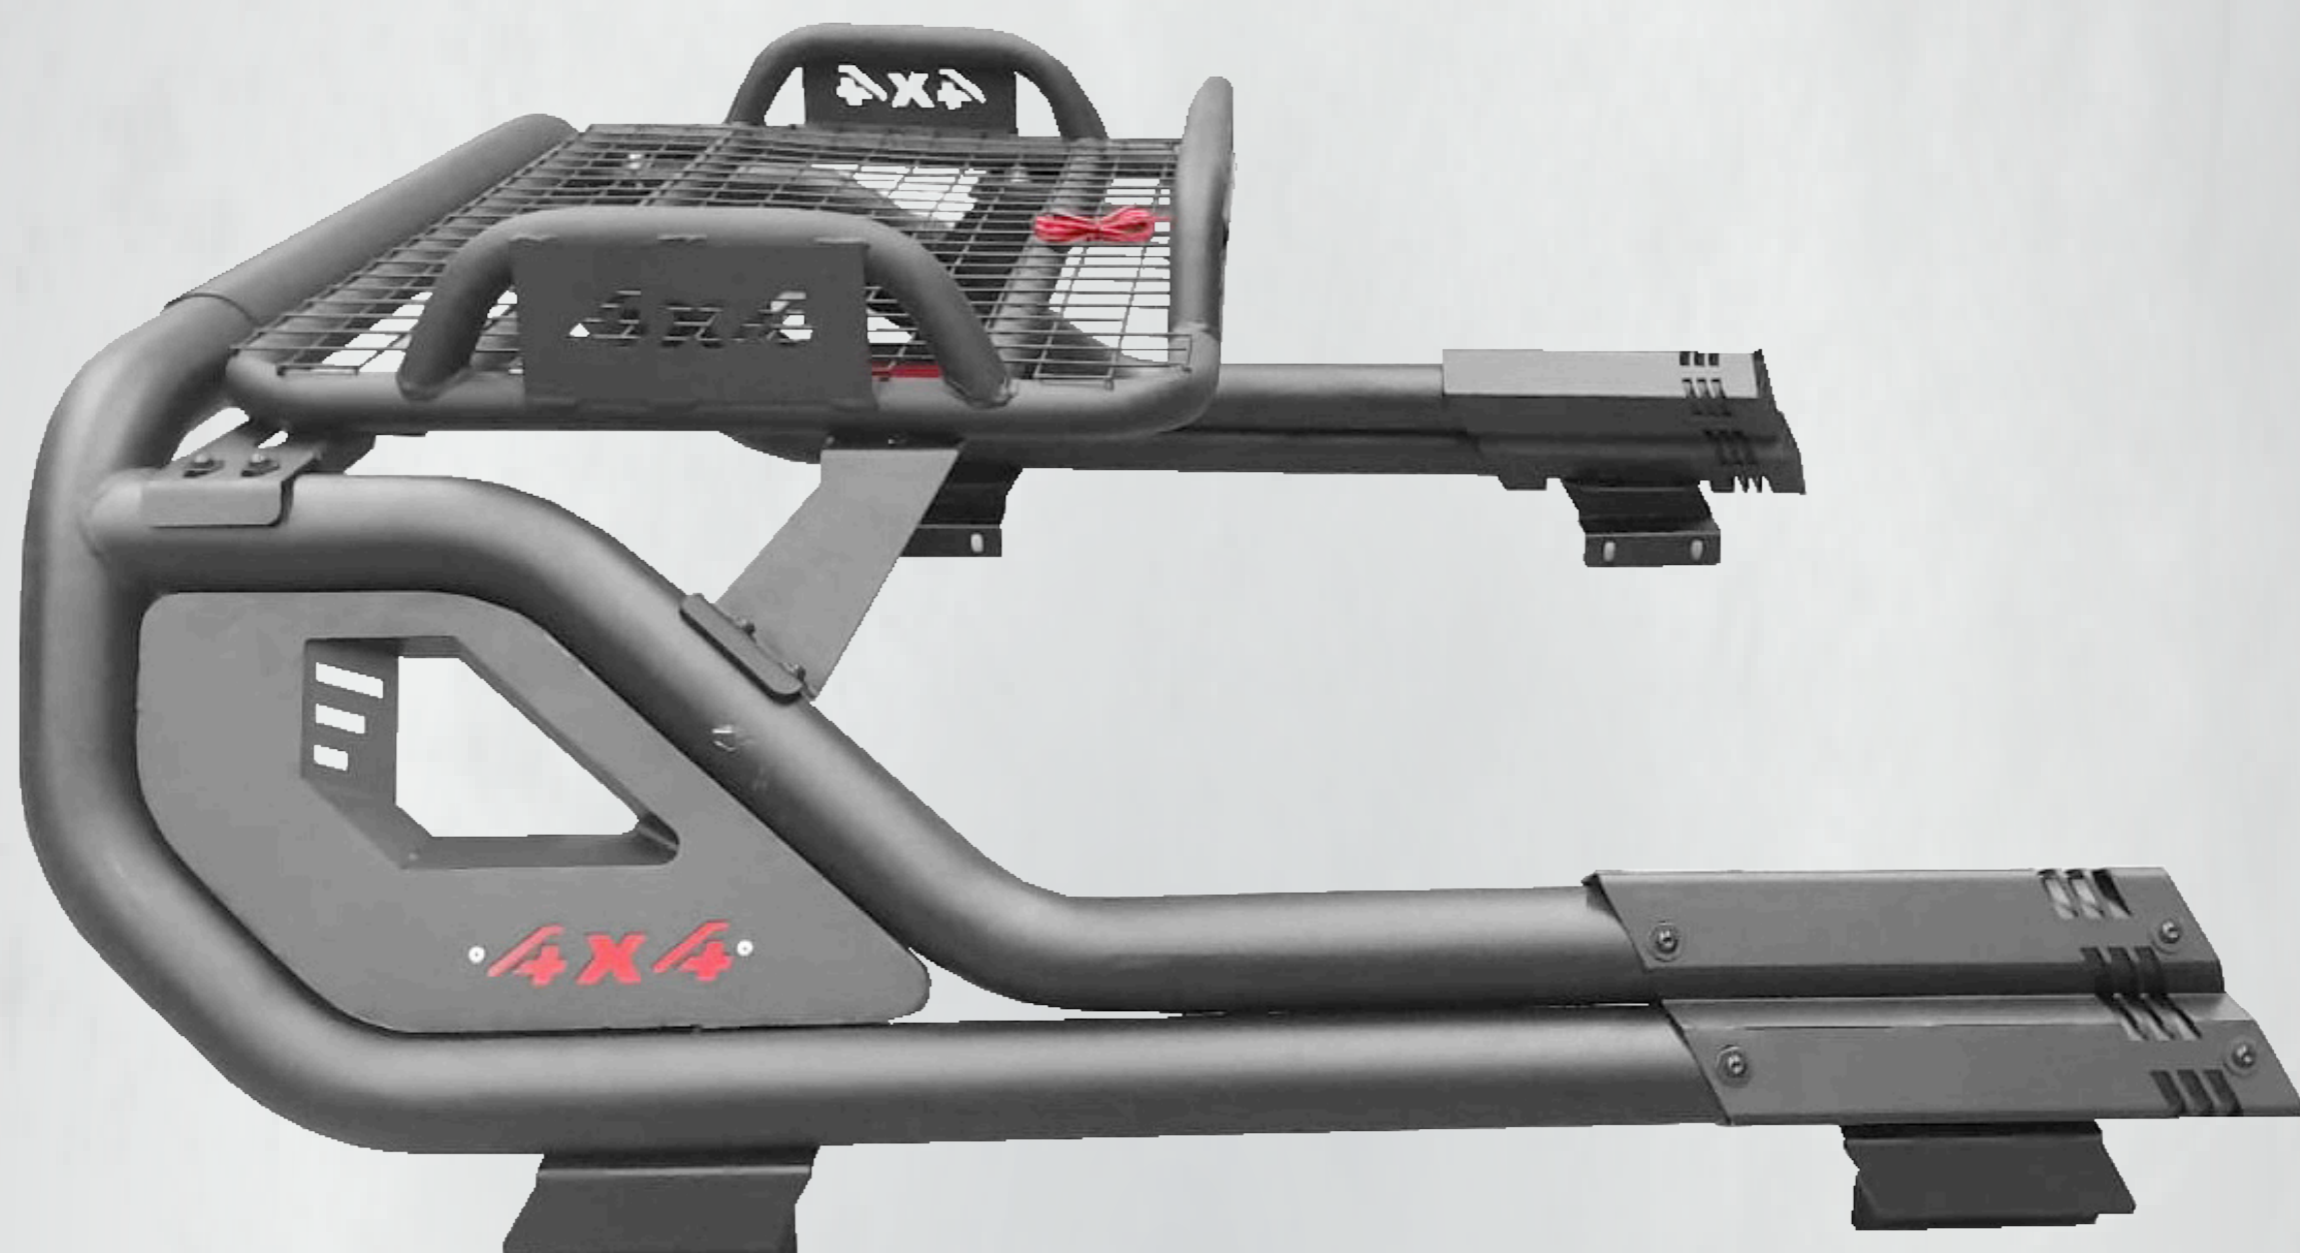

Moretti

ORIGINAL PARTS

Largo 60 CM

Canastilla
127 CM Ancho / 67 CM Largo

Alto 59 CM

Montaje 44.5 CM

Ancho 162 CM

MT-017S2

Moretti

ORIGINAL PARTS

Largo 142 CM

Alto 55 CM

Montaje 95.5 CM

Ancho 150 CM a 156 CM

MT-023A

Moretti

ORIGINAL PARTS

Largo 142 CM

Canastilla
109 CM Ancho / 67 CM Largo

Alto 63 CM

Montaje 97 CM

Ancho 154 CM a 162 CM

MT-025S2

Moretti

ORIGINAL PARTS

Largo 60.5 CM

Alto 56 CM

Montaje 44 CM

Ancho 164 CM

MT-028A

Moretti

ORIGINAL PARTS