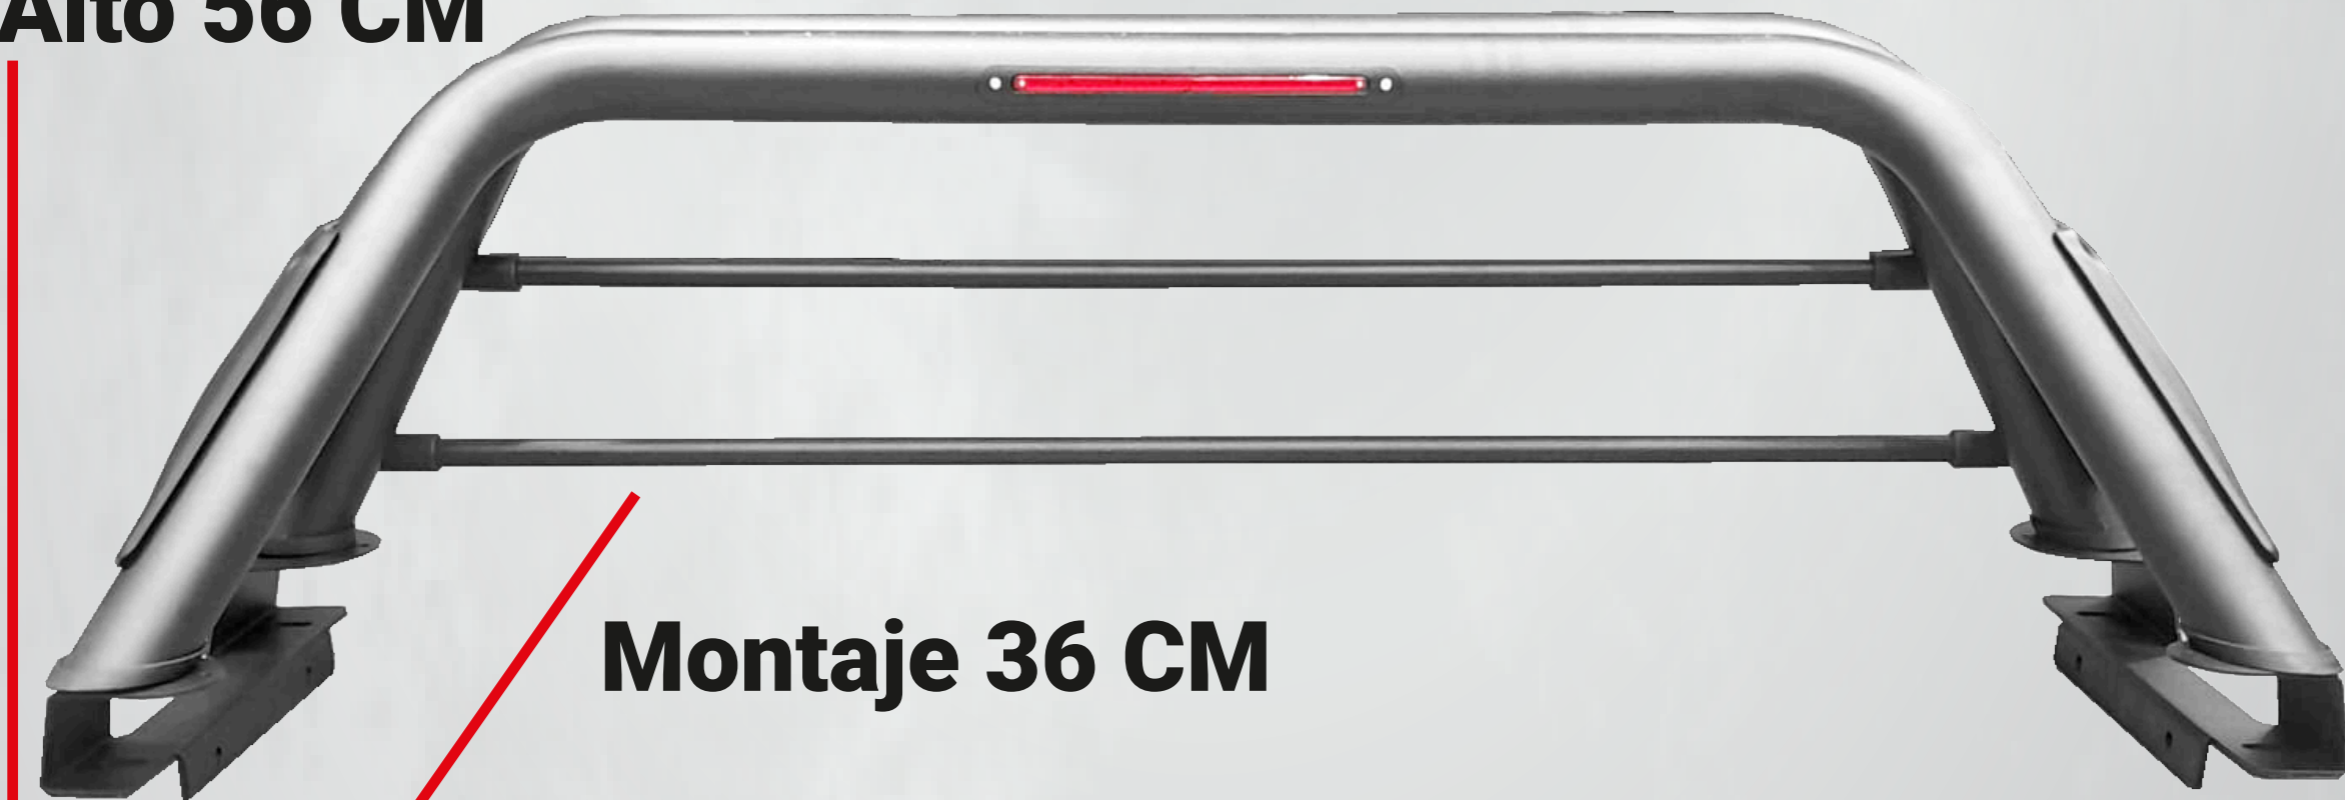

ORIGINAL PARTS

Largo 60.5 CM

Alto 56 CM

Montaje 44 CM

Ancho 164 CM

MT-028A

Moretti

ORIGINAL PARTS

Largo 46.5 CM

Alto 56 CM

Montaje 36 CM

Ancho 162 CM

MT-028S2

Moretti

ORIGINAL PARTS

Largo 46.5 CM