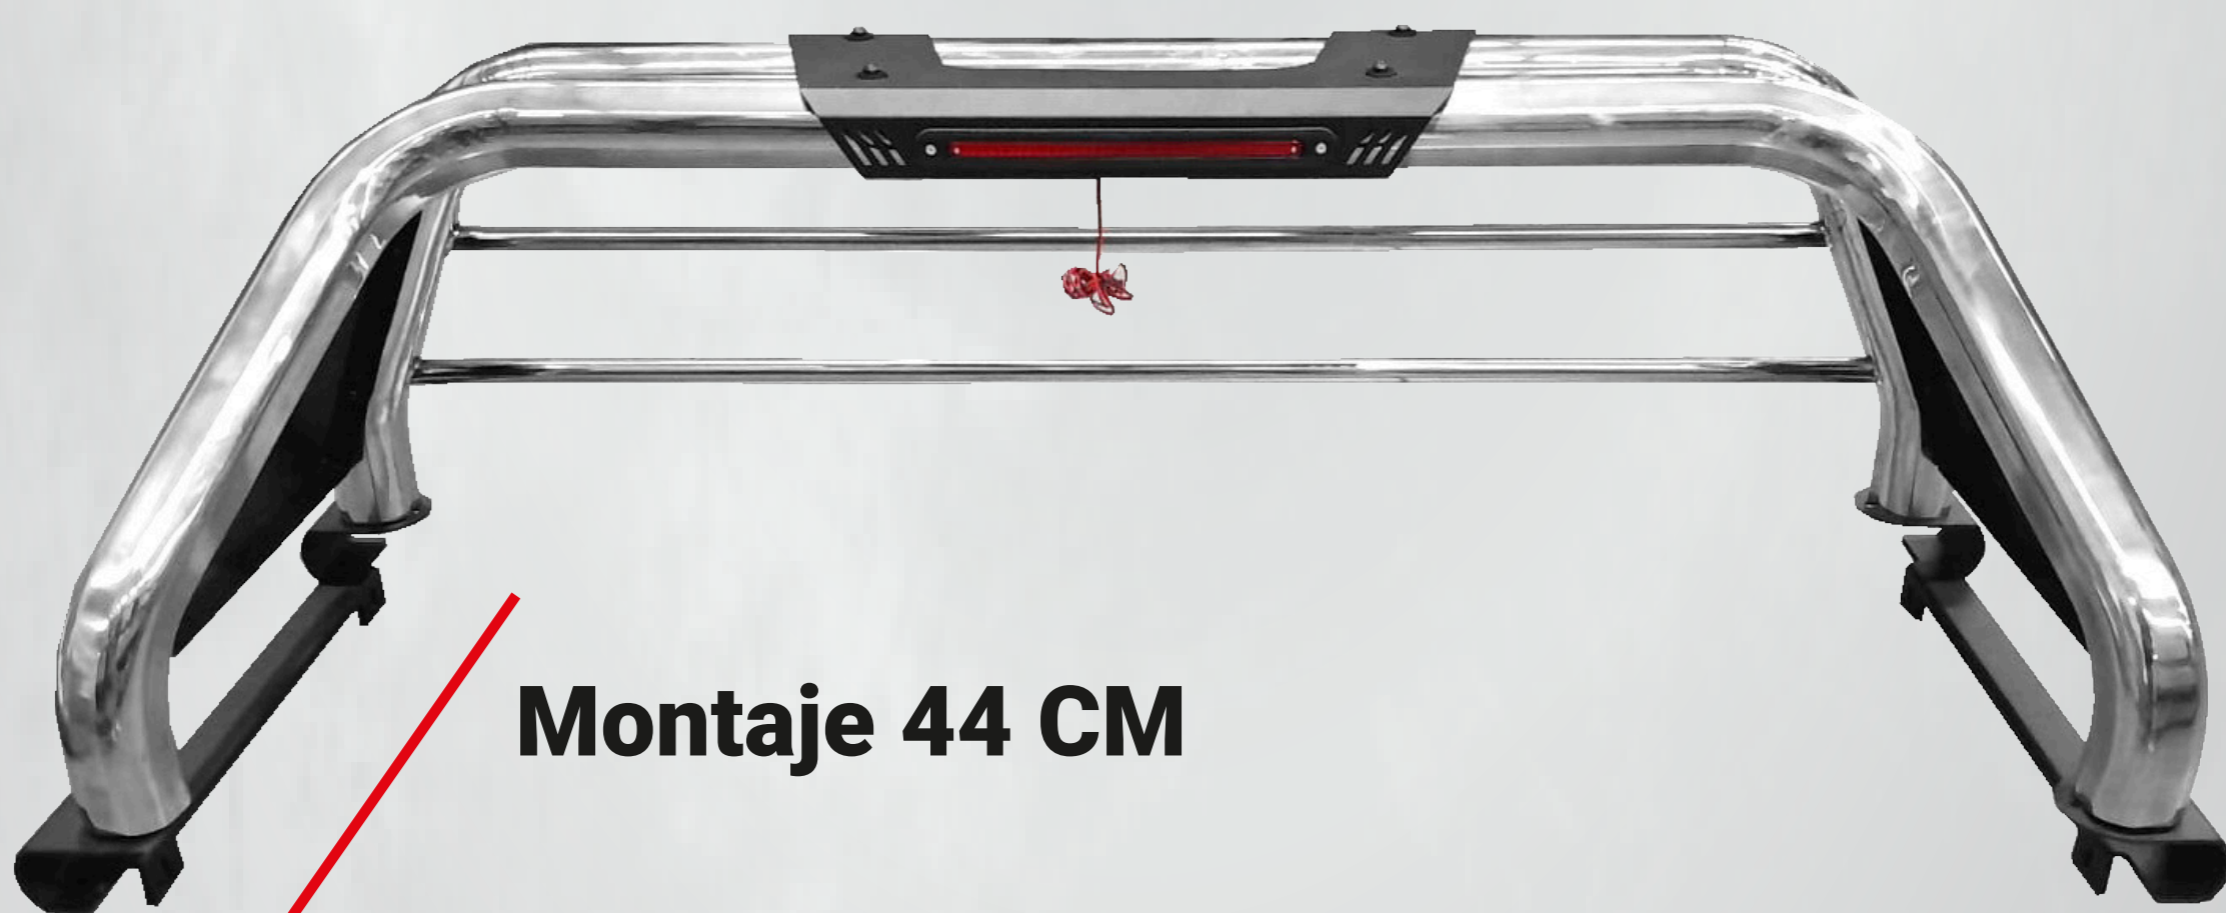

Moretti

ORIGINAL PARTS

Largo 142 CM

Alto 55 CM

Montaje 95.5 CM

Ancho 150 CM a 156 CM

MT-023A

Moretti

ORIGINAL PARTS

Largo 142 CM

Canastilla
109 CM Ancho / 67 CM Largo

Alto 63 CM

Montaje 97 CM

Ancho 154 CM a 162 CM

MT-025S2

Moretti

ORIGINAL PARTS

Largo 60.5 CM

Alto 56 CM

Montaje 44 CM

Ancho 164 CM

MT-028A

Moretti

ORIGINAL PARTS

Largo 46.5 CM

Alto 56 CM

Montaje 36 CM

Ancho 162 CM

MT-028S2

Moretti

ORIGINAL PARTS

Largo 46.5 CM