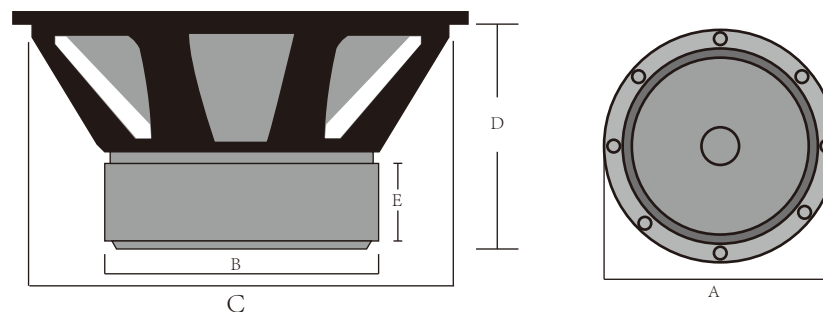

Tamaño de montaje

Model	A	B	C	D	E
T-REX7K	395 mm	230 mm	364 mm	243 mm	60 mm