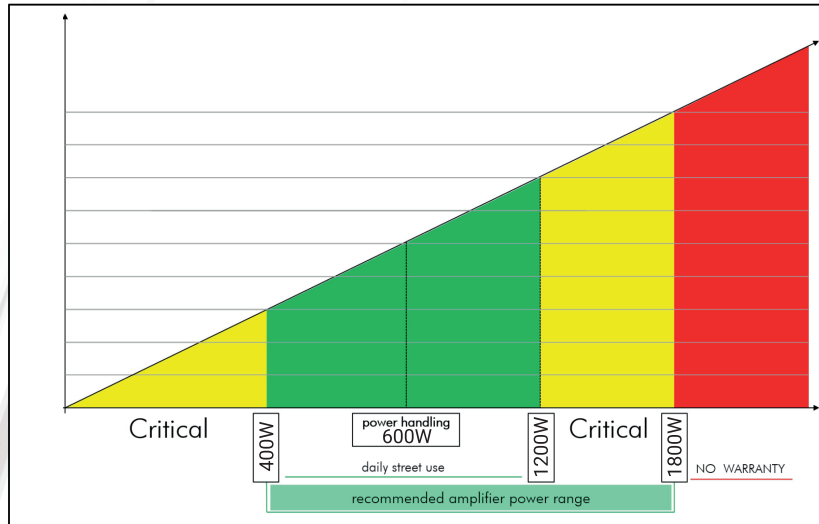

Power Handling / Manejo de Potencia

Recommended Enclosures / Medidas Recomendadas

Recommended Enclosure / Medidas Recomendadas	1.79 ft ³ (48L)
Port / Puerto	1 x 10 cm / 1 x 4"
Port Length / Largo de Puerto	30 cm/11.81"
Frequency / Frecuencia	34 Hz
Limited Power Handling / Manejo de Limite de Potencia	1.06 ft ³ (30L)
Port / Puerto	1 x 10 cm / 1 x 4"
Port Length / Largo de Puerto	15.5 cm/6.10"
Frequency / Frecuencia	58 Hz
Limited Power Handling / Manejo de Limite de Potencia	0.88 ft ³ (25L)
Qtc	0.92
Frequency / Frecuencia	53 Hz