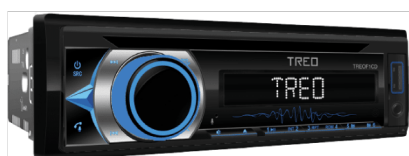

TREQ

ESTEREO 1 DIN DETACH CD APP USB BT 60WX4 - TREQ1CD

SKU: TREQ1CD

Panel Desmontable
 30 estaciones preestablecidas
 Bluetooth
 Control Electrónico de Volumen
 Puerto AUX/USB/Carga USB 1A
 Iluminación RGB
 Pantalla LCD de Alta Calidad
 RCA (X4) Frontal y Trasera
 1 PAR de Salidas para Subwoofer
 Control Remoto
 Radio AM/FM
 Conector ISO
 Jack 3.5mm
 App compatible con Android/iOS