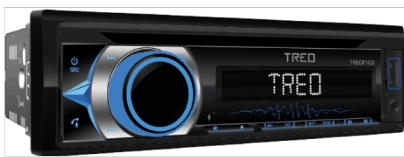

TREO

ESTEREO 1 DIN DETACH CD APP USB BT 60WX4 - TREF1CD

SKU: TREF1CD

Panel Desmontable
30 estaciones preestablecidas
Bluetooth
Control Electrónico de Volumen
Puerto AUX/USB/Carga USB 1A
Iluminación RGB
Pantalla LCD de Alta Calidad
RCA (X4) Frontal y Trasera
1 PAR de Salidas para Subwoofer
Control Remoto
Radio AM/FM
Conector ISO
Jack 3.5mm
App compatible con Android/iOS

<https://www.youtube.com/watch?v=NAV5SXd5Xx4>