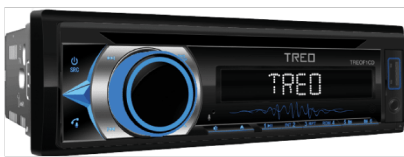

TREO

ESTEREO 1 DIN DETACH CD APP USB BT 60WX4 - TREF1CD

SKU: TREF1CD

Panel Desmontable
30 estaciones preestablecidas
Bluetooth
Control Electrónico de Volumen
Puerto AUX/USB/Carga USB 1A
Iluminación RGB
Pantalla LCD de Alta Calidad
RCA (X4) Frontal y Trasera
1 PAR de Salidas para Subwoofer
Control Remoto
Radio AM/FM
Conector ISO
Jack 3.5mm
App compatible con Android/iOS